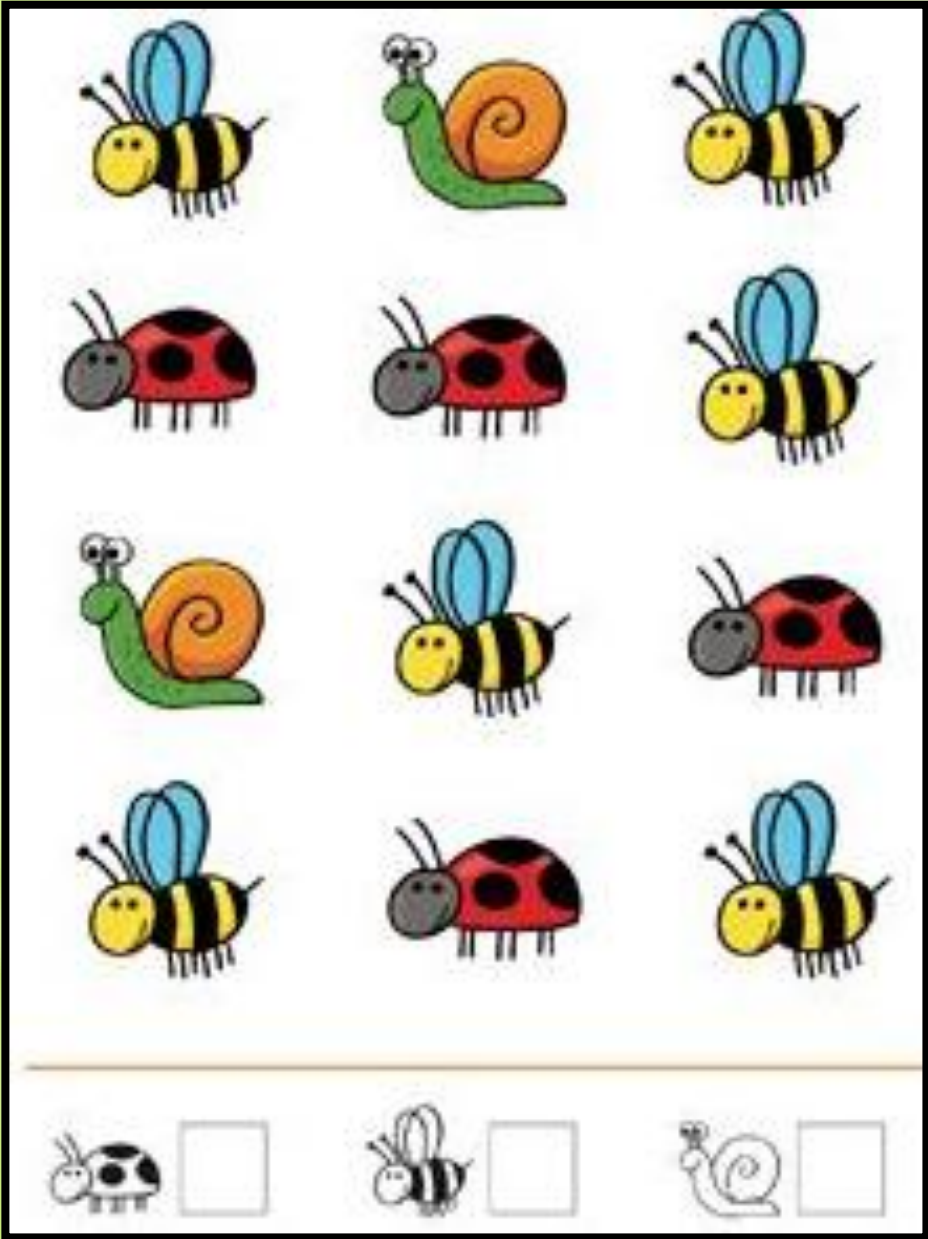

Savaitės tema: Kas krebžda pievoje?

Ryto dainelė☺

<https://www.youtube.com/watch?v=pnGe74a2OBO>

SUJUNK
PORAS☺

SURASK
VABALIUKŲ
ŠEŠĖLIUS, KAS
KAM TINKA?☺

KUR KOKIOS
FIGŪROS
TRŪKSTA?
PARODYK 😊

PARODYK
DIDŽIAUSIĄ IR
MAŽIAUSIĄ
BORUŽĖLĘ,
KIRMINUKĄ,
DRUGELĮ IR
LAUMŽIRGĮ?

SUSKAIČIUOK😊

Šauniai padirbėjot☺ apdovanojimas video pasakojimas apie
vabalų gyvenimą☺ Smagaus laiko žiūrint☺

<http://www.filmukas.com/pilnametraziai/vabalu-gyvenimas-bugs-life-1998-370>

Pasakélè prieš miegeli ☺